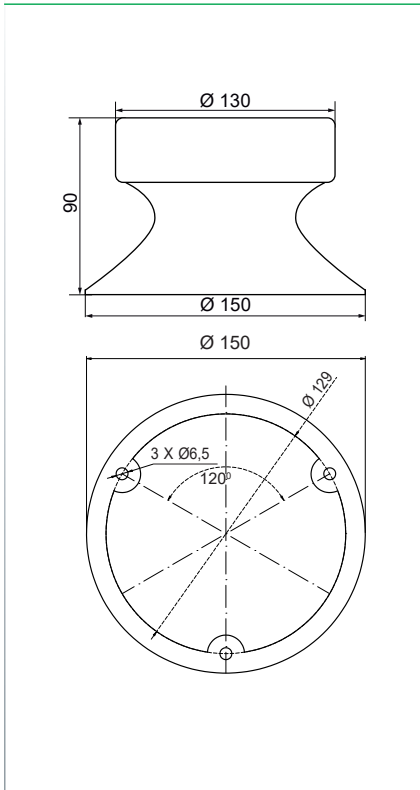

▲ Apliquen el código de color: **1 3**

Datos comunes

Dimensiones: (Altura x Diámetro):

LAMP 130 1P MF 90 mm x 150 mm

LAMP 130 2P MF 125 mm x 150 mm

Construcción:

Base: ABS negro

Tulipa: Policarbonato translúcido

LAMP 130 2P MF

CE

LAMP 130 1P MF

Diagramas técnicos

LAMP 130 LED 1P MF

LAMP 130 LED 2P MF

FCSM150

P5934