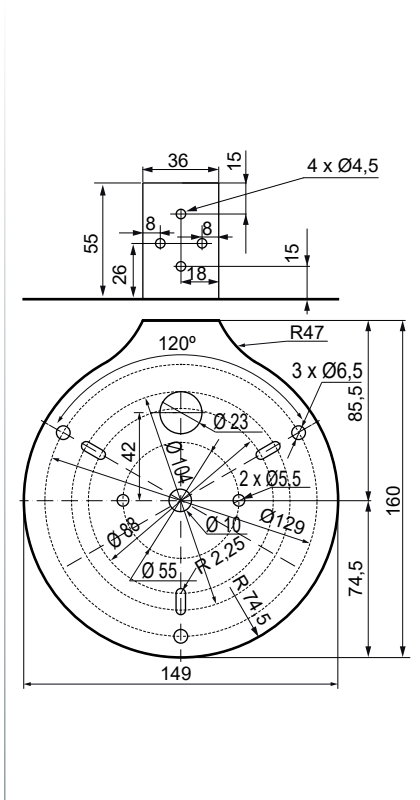

▲ Apliquen el código de color: **1 3**

Datos comunes

Dimensiones: (Altura x Diámetro):

LAMP 130 1P MF 90 mm x 150 mm

LAMP 130 2P MF 125 mm x 150 mm

Construcción:

Base: ABS negro

Tulipa: Policarbonato translúcido

LAMP 130 2P MF

CE

LAMP 130 1P MF

Diagramas técnicos

LAMP 130 LED 1P MF

LAMP 130 LED 2P MF

FCSM150

P5934