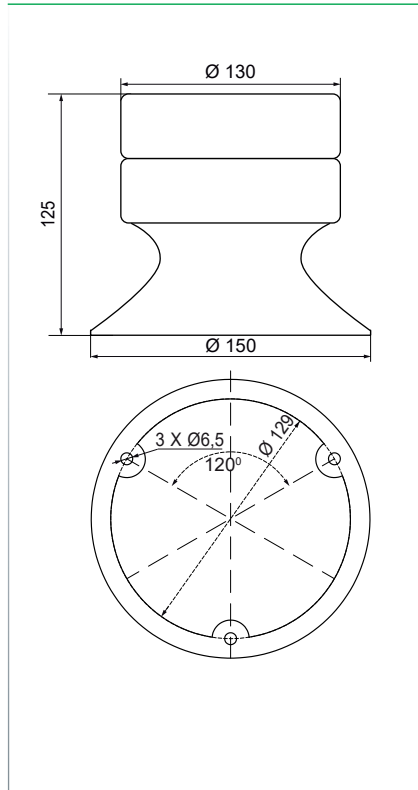

▲ Apliquen el código de color: **1 3**

Datos comunes

Dimensiones: (Altura x Diámetro):

LAMP 130 1P MF 90 mm x 150 mm

LAMP 130 2P MF 125 mm x 150 mm

Construcción:

Base: ABS negro

Tulipa: Policarbonato translúcido

LAMP 130 2P MF

CE

LAMP 130 1P MF

Diagramas técnicos

LAMP 130 LED 1P MF

LAMP 130 LED 2P MF

FCSM150

P5934