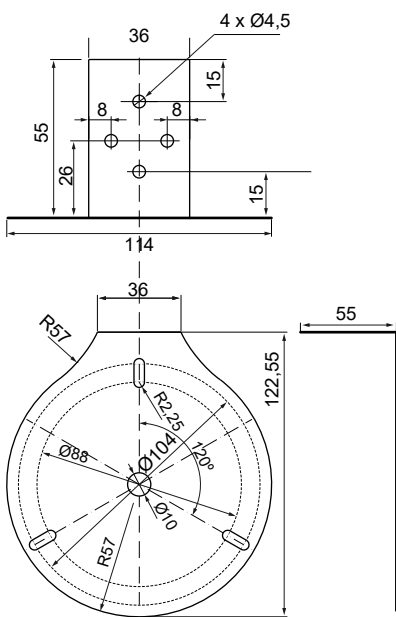

▲ Apliquen el código de color: **1** **2** **3** **4** **5** **6**

3 LAMP 98 LED

Luz triple flash de LED

Duración superior a 50.000 horas

CÓDIGO	TENSIÓN V	CORRIENTE mA	CONSUMO MÁX. W	FRECUENCIA Hz	FREC. FLASH Hz
08 81 42 □ C	12 / 24 c.c.a.	35	1,9	50 / 60	110 / 120
08 86 02 □ C	48 - 230 c.c.a.	3	1,9	50 / 60	110 / 120

▲ Apliquen el código de color: **1** **2** **3** **4** **5** **6**

Datos comunes

Dimensiones: (Altura x Diámetro): 122 mm x 98 mm

Construcción: Base: ABS negro
Tulipa: Policarbonato translúcido

Fijación: Base

Diagramas técnicos

LAMP 98 LED FIXO
LAMP 98 LED N
3 LAMP 98

FCBM98112

FCJP98112

FCSM98112 - FCSM98112D

FCSM150