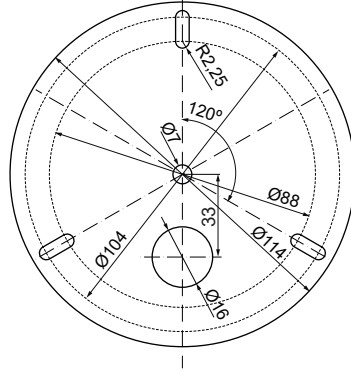

Diagramas técnicos

LAMP 98 LED FIXO
LAMP 98 LED N
3 LAMP 98

FCBM98112

FCJP98112

FCSM98112 - FCSM98112D

FCSM150