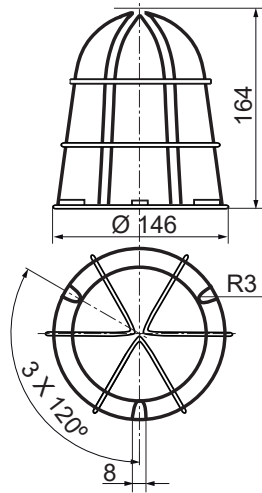

▲ Apliquen el código de color: **1** **2** **3** **4** **5** **6**

3 LAMP 98 LED

Luz triple flash de LED

Duración superior a 50.000 horas

CÓDIGO	TENSIÓN V	CORRIENTE mA	CONSUMO MÁX. W	FRECUENCIA Hz	FREC. FLASH Hz
08 81 42 □ C	12 / 24 c.c.a.	35	1,9	50 / 60	110 / 120
08 86 02 □ C	48 - 230 c.c.a.	3	1,9	50 / 60	110 / 120

▲ Apliquen el código de color: **1** **2** **3** **4** **5** **6**

Datos comunes

Dimensiones: (Altura x Diámetro): 122 mm x 98 mm

Construcción: Base: ABS negro
Tulipa: Policarbonato translúcido

Fijación: Base

Diagramas técnicos

LAMP 98 LED FIXO
LAMP 98 LED N
3 LAMP 98

FCBM98112

FCJP98112

FCSM98112 - FCSM98112D

FCSM150