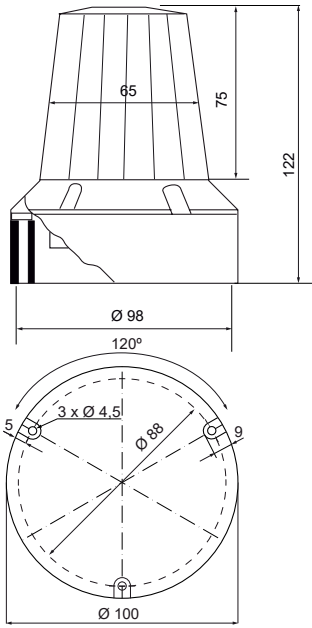

▲ Apliquen el código de color: **1** **2** **3** **4** **5** **6**

3 LAMP 98 LED

Luz triple flash de LED

Duración superior a 50.000 horas

CÓDIGO	TENSIÓN V	CORRIENTE mA	CONSUMO MÁX. W	FRECUENCIA Hz	FREC. FLASH Hz
08 81 42 □ C	12 / 24 c.c.a.	35	1,9	50 / 60	110 / 120
08 86 02 □ C	48 - 230 c.c.a.	3	1,9	50 / 60	110 / 120

▲ Apliquen el código de color: **1** **2** **3** **4** **5** **6**

Datos comunes

Dimensiones: (Altura x Diámetro): 122 mm x 98 mm

Construcción: Base: ABS negro
Tulipa: Policarbonato translúcido

Fijación: Base

Diagramas técnicos

LAMP 98 LED FIXO
LAMP 98 LED N
3 LAMP 98

FCBM98112

FCJP98112

FCSM98112 - FCSM98112D

FCSM150