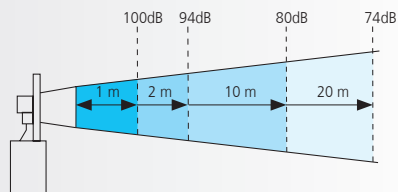

Dimensiones: (Altura x Diámetro): 60 mm x 110 mm
 Construcción: ABS negro
 Terminal: Regleta
 Sección del cable: de 0,5 a 2,5 mm²
 Fijación: Base / mural
 Salida de sonido: Inferior

Variación teórica de la intensidad sonora respecto a la distancia del emisor (dB)

Es importante recordar que una Señal Acústica reduce en 6 dB su percepción sonora con el doble de la distancia

Ejemplo: 100 dB a 1 metro, significa 94 dB a 2 metros.
94 dB a 2 metros, significa 80 dB a 10 metros.