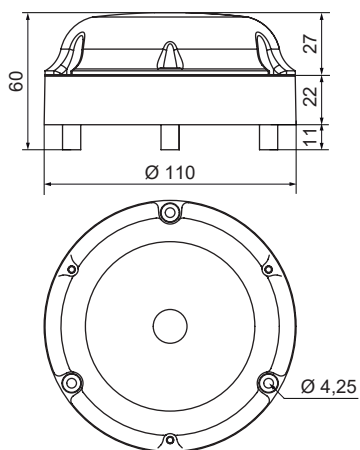

Zumbadores

Electromagnéticos

ZE27I

Sonido intermitente

Zumbador electromagnético de fijación base / mural

| CÓDIGO | TENSIÓN V | FRECUENCIA Hz | CORRIENTE mA | FRECUENCIA ACÚST. Hz |
|---------|--------------|------------------|-----------------|-------------------------|
| AZE27IC | 24 c.c.a. | 50 / 60 | 35 | 650 +/-100 |
| AZE27IA | 230 c.a. | 50 / 60 | 30 | 110 |

Dimensiones: (Altura x Diámetro): 60 mm x 110 mm
 Construcción: ABS negro
 Terminal: Regleta
 Sección del cable: de 0,5 a 2,5 mm²
 Fijación: Base / mural
 Salida de sonido: Inferior

Variación teórica de la intensidad sonora respecto a la distancia del emisor (dB)