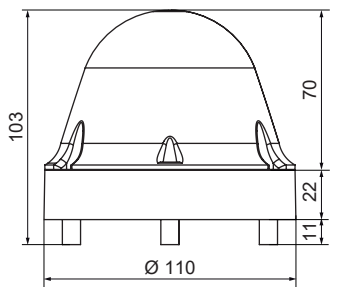

FCSM150

Soporte mural / Máquina herramienta para su uso con jaula de protección (FCJP98112)

FCBM98112

Base magnética

Serie 70/ 105

Opciones de montaje

Diagramas técnicos

LAMP 70 FIXO
LAMP 70 N
3 LAMP 70
LAMP 70 FH