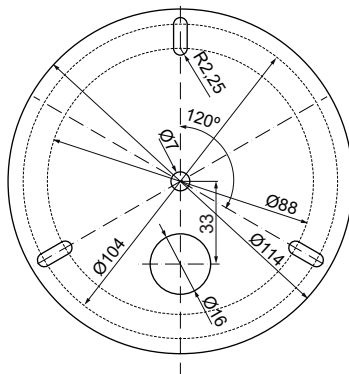

Diagramas técnicos

LAMP 70 FIXO
LAMP 70 N
3 LAMP 70
LAMP 70 FH

LAMP 105 FIXO
LAMP 105 N
3 LAMP 105
LAMP 105 FH

FCBM98112

FCJP98112

FCSM150

FCSM98112 - FCSM98112D