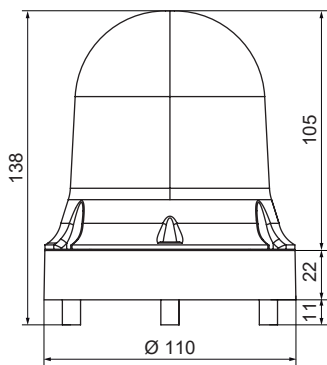

LAMP 105 FIXO
LAMP 105 N
3 LAMP 105
LAMP 105 FH