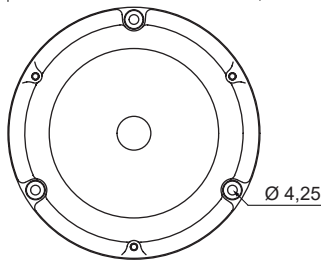

FCSM150

Soporte mural / Máquina herramienta para su uso con jaula de protección (FCJP98112)

FCBM98112

Base magnética

Serie 70/ 105

Opciones de montaje

Diagramas técnicos

LAMP 70 FIXO
LAMP 70 N
3 LAMP 70
LAMP 70 FH