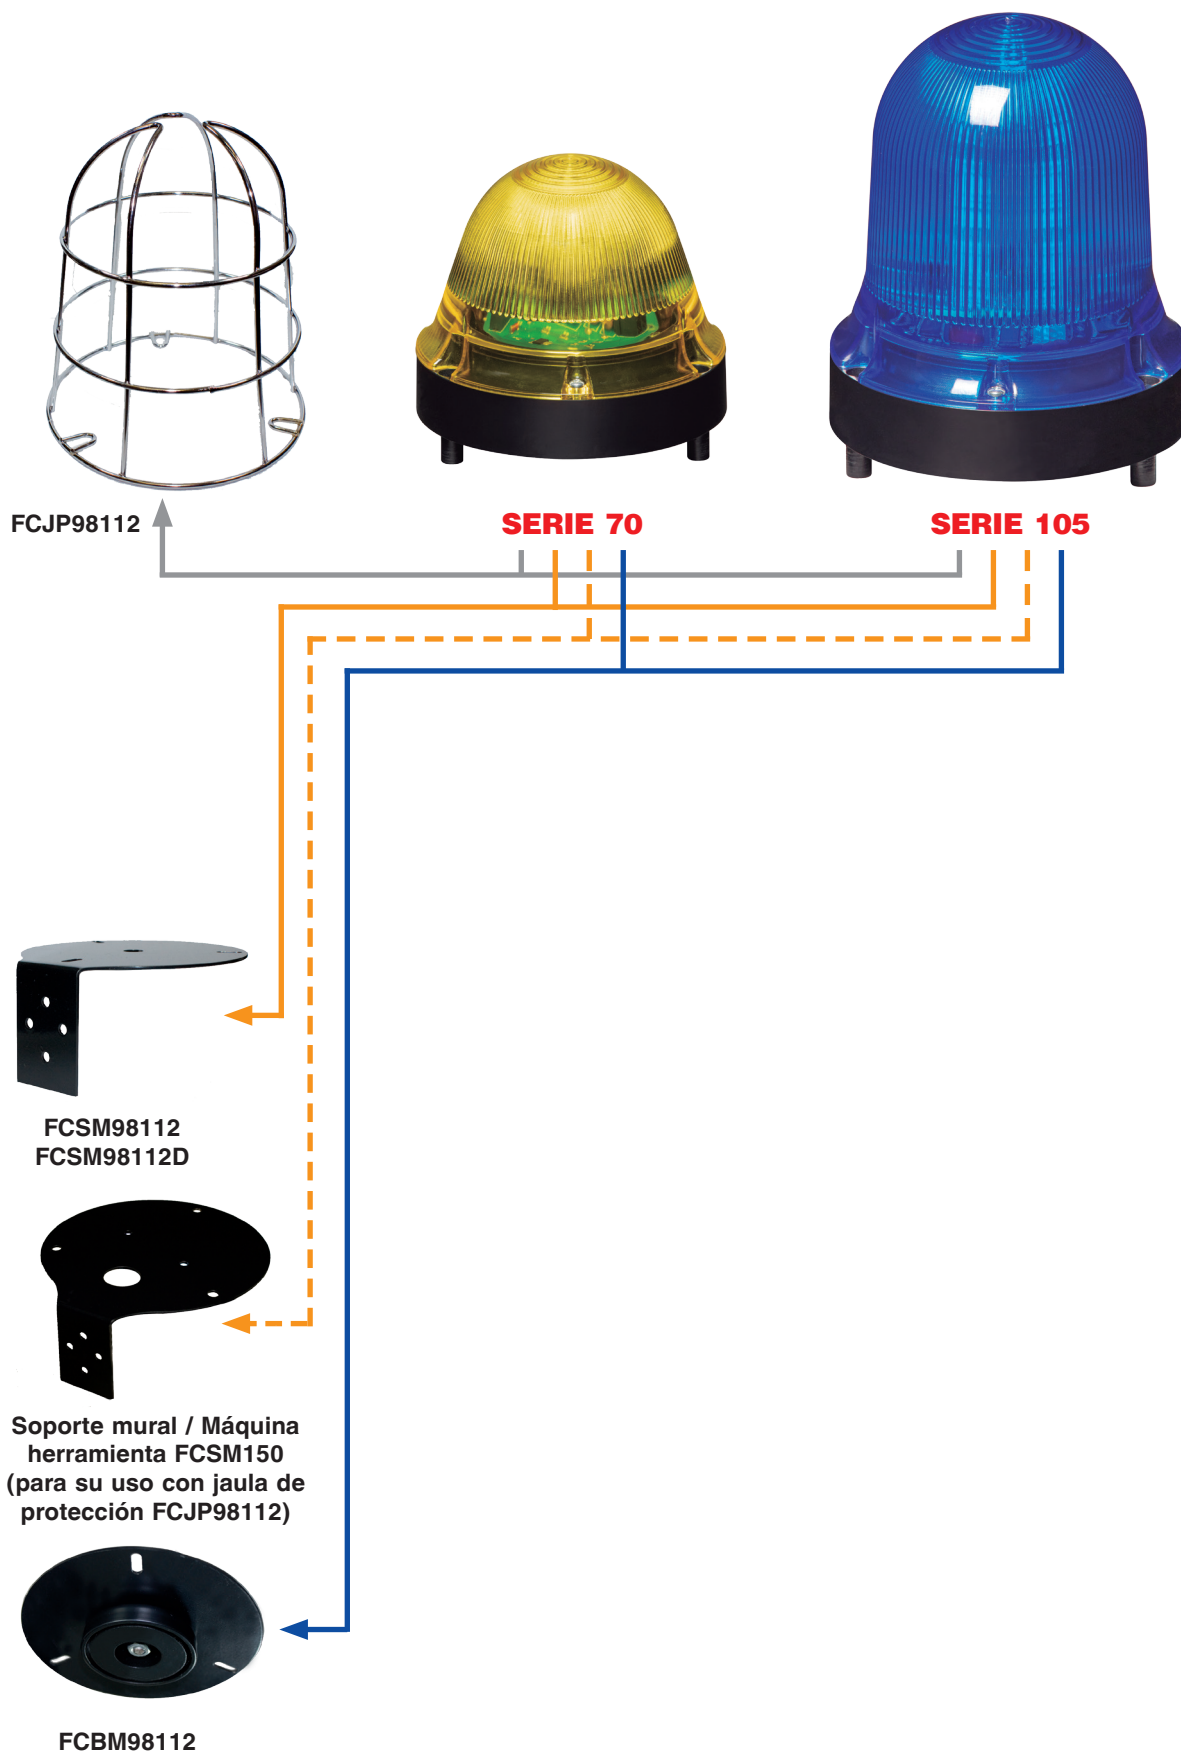

Serie 70 / 105

Accesorios comunes

FCJP98112

Jaula de protección (válida para Serie 70 y Serie 105 solo fijación base)

FCSM98112

Soporte mural / Máquina herramienta

FCSM98112D

Soporte mural / Máquina herramienta doble posición

FCSM150

Soporte mural / Máquina herramienta para su uso con jaula de protección (FCJP98112)

FCBM98112

Base magnética

Serie 70/ 105

Opciones de montaje

Diagramas técnicos

LAMP 70 FIXO
LAMP 70 N
3 LAMP 70
LAMP 70 FH

LAMP 105 FIXO
LAMP 105 N
3 LAMP 105
LAMP 105 FH

FCBM98112

FCJP98112

FCSM150

FCSM98112 - FCSM98112D