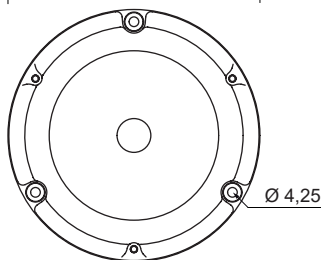

LAMP 105 FIXO
LAMP 105 N
3 LAMP 105
LAMP 105 FH