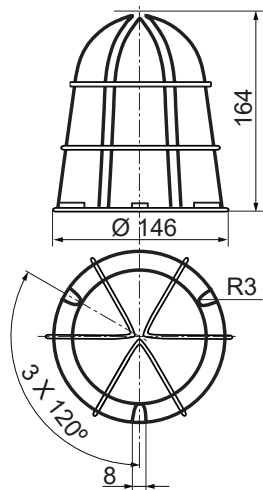

Diagramas técnicos

LAMP 70 FIXO
LAMP 70 N
3 LAMP 70
LAMP 70 FH

LAMP 105 FIXO
LAMP 105 N
3 LAMP 105
LAMP 105 FH

FCBM98112

FCJP98112

FCSM150

FCSM98112 - FCSM98112D