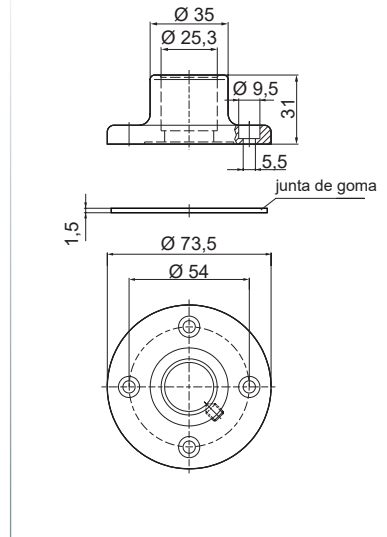

Tubo aluminio Ø 25 mm

975 845 10	100 mm de long.
975 840 25	250 mm de long.

975 840 91

Soporte pie metálico para tubo Ø 25 mm

Serie 880

Opciones de montaje

FCJP150

883

884

975 883 06

975 883 09

975 840 25

975 845 10

100 mm

250 mm

975 840 91

Diagramas técnicos

883
884

975 883 06

975 840 91

FCJP150

975 883 09