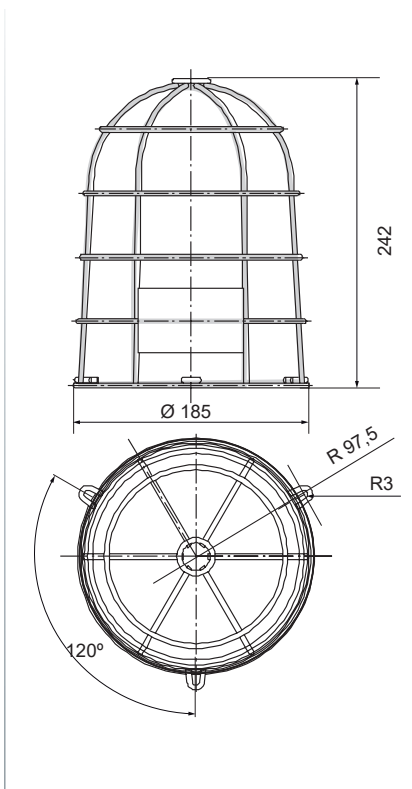

Tubo aluminio Ø 25 mm

975 845 10	100 mm de long.
975 840 25	250 mm de long.

975 840 91

Soporte pie metálico para tubo Ø 25 mm

Serie 880

Opciones de montaje

FCJP150

883

884

975 883 06

975 883 09

975 840 25

975 845 10

100 mm

250 mm

975 840 91

Diagramas técnicos

883
884

975 883 06

975 840 91

FCJP150

975 883 09