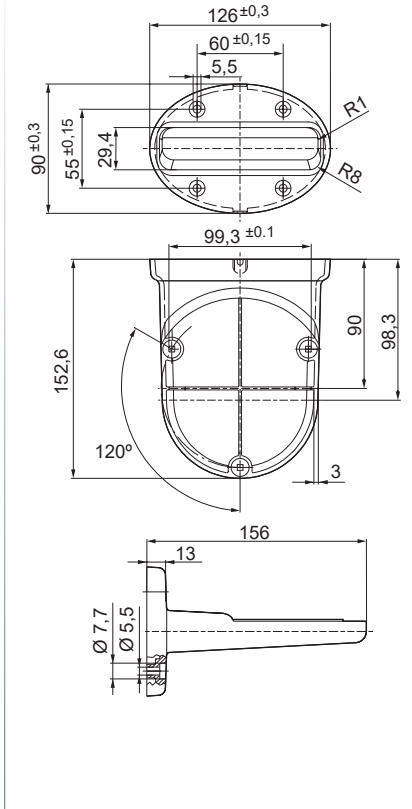

Tubo aluminio Ø 25 mm

975 845 10	100 mm de long.
975 840 25	250 mm de long.

975 840 91

Soporte pie metálico para tubo Ø 25 mm

Serie 880

Opciones de montaje

FCJP150

883

884

975 883 06

975 883 09

975 840 25

975 845 10

100 mm

250 mm

975 840 91

Diagramas técnicos

883
884

975 883 06

975 840 91

FCJP150

975 883 09