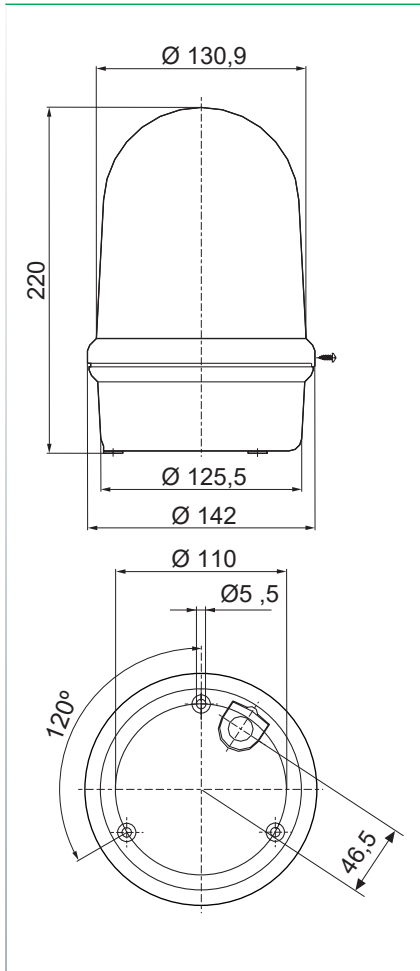

Tubo aluminio Ø 25 mm

975 845 10	100 mm de long.
975 840 25	250 mm de long.

975 840 91

Soporte pie metálico para tubo Ø 25 mm

Serie 880

Opciones de montaje

FCJP150

883

884

975 883 06

975 883 09

975 840 25

975 845 10

100 mm

250 mm

975 840 91

Diagramas técnicos

883
884

975 883 06

975 840 91

FCJP150

975 883 09