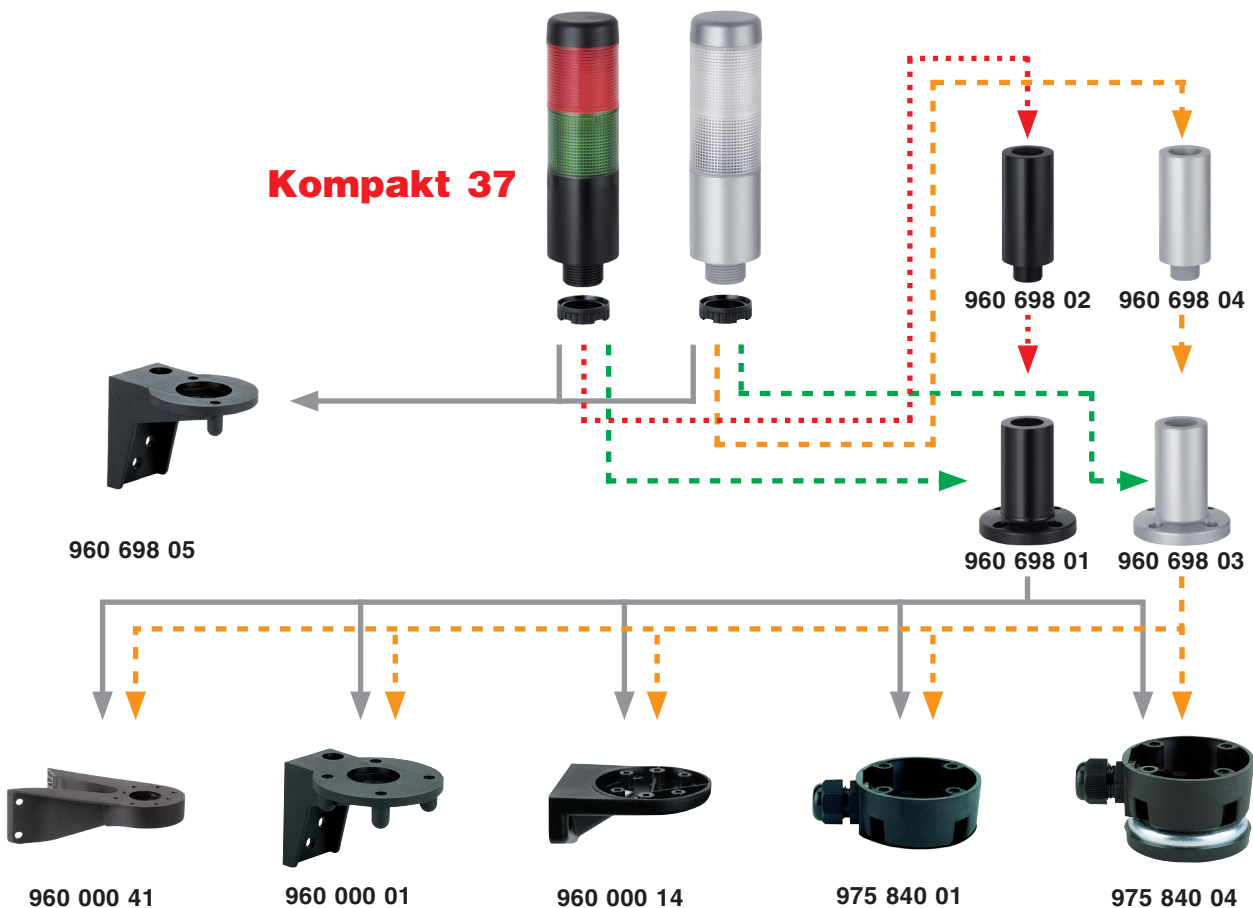

Tubo de extensión gris

**960 698 05**

Soporte mural

**960 000 41**

Soporte mural para escuadra

**960 000 14**

Soporte mural para fijación base con entrada de cable oculta

**960 000 01**

Soporte mural para máquina herramienta fijación base / tubo

**975 840 01**

Caja de superficie IP54 provista de junta para el paso lateral del cable de conexión

**975 840 04**

Caja de superficie IP54 provista de junta para el paso lateral del cable de conexión y base magnética

## Diagramas técnicos