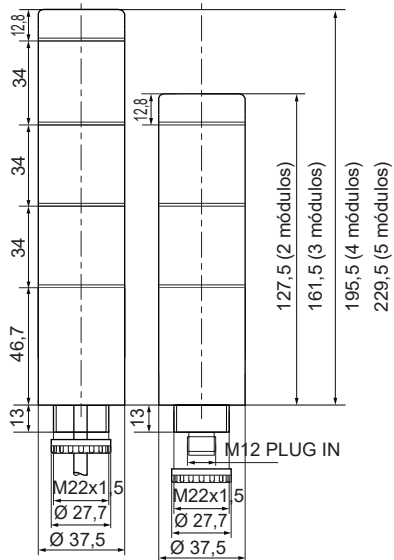

Diagramas técnicos

693 Kompakt 37