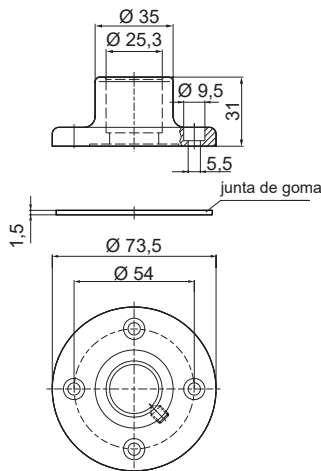

Serie 42

Accesorios comunes

975 420 01

Soporte fijación tubo

975 840 10

Pie con tubo ABS Ø 25 mm, 100 mm

Tubo aluminio Ø 25 mm

975 845 10	100 mm de long.
975 840 25	250 mm de long.
975 840 40	400 mm de long.
975 840 60	600 mm de long.
975 840 80	800 mm de long.

975 840 01

Caja de superficie IP54 provista de junta para el paso lateral del cable de conexión

975 840 04

Caja de superficie IP54 provista de junta para el paso lateral del cable de conexión y base magnética

Serie 42

Opciones de montaje

Diagramas técnicos

420
420-8S
421
421-8S

975 420 01

975 840 10

975 840 90

975 840 91