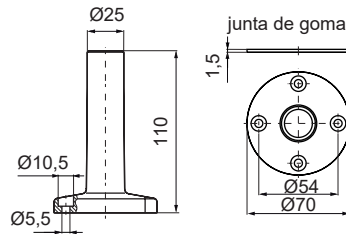

975 840 01

Caja de superficie IP54 provista de junta para el paso lateral del cable de conexión

975 840 04

Caja de superficie IP54 provista de junta para el paso lateral del cable de conexión y base magnética

Serie 42

Opciones de montaje

Diagramas técnicos

420
420-8S
421
421-8S

975 420 01

975 840 10

975 840 90

975 840 91