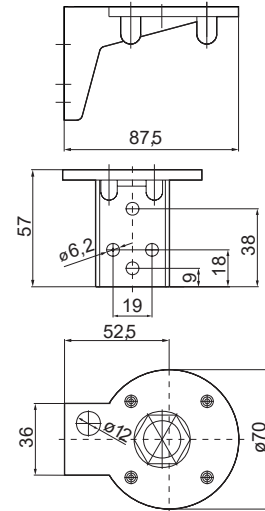

Diagramas técnicos

420
420-8S
421
421-8S

975 420 01

975 840 10

975 840 90

975 840 91

975 826 05

960 000 01

975 840 01

975 840 04