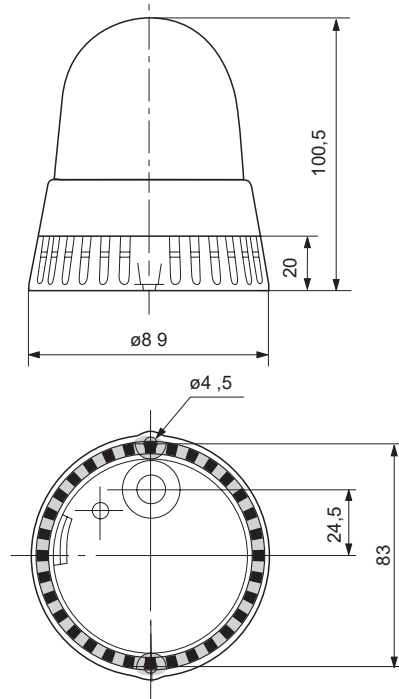

Serie 42

Accesorios comunes

975 420 01

Soporte fijación tubo

975 840 10

Pie con tubo ABS Ø 25 mm, 100 mm

Tubo aluminio Ø 25 mm

975 845 10	100 mm de long.
975 840 25	250 mm de long.
975 840 40	400 mm de long.
975 840 60	600 mm de long.
975 840 80	800 mm de long.

975 840 90

Soporte pie ABS para tubo Ø 25 mm

975 840 91

Soporte pie metálico para tubo Ø 25 mm

975 826 05

Soporte mural para fijación base con entrada de cable oculta

960 000 01

Soporte mural para máquina herramienta fijación tubo

975 840 01

Caja de superficie IP54 provista de junta para el paso lateral del cable de conexión

975 840 04

Caja de superficie IP54 provista de junta para el paso lateral del cable de conexión y base magnética

Serie 42

Opciones de montaje

Diagramas técnicos

420
420-8S
421
421-8S

975 420 01

975 840 10

975 840 90

975 840 91