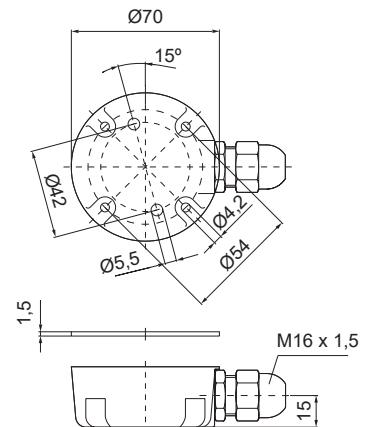

Diagramas técnicos

420
420-8S
421
421-8S

975 420 01

975 840 10

975 840 90

975 840 91

975 826 05

960 000 01

975 840 01

975 840 04