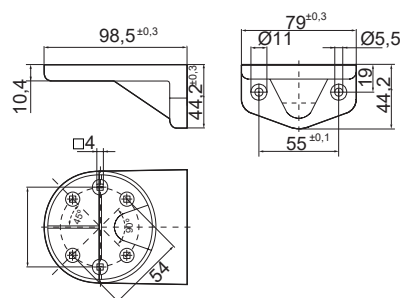

Diagramas técnicos

420
420-8S
421
421-8S

975 420 01

975 840 10

975 840 90

975 840 91

975 826 05

960 000 01

975 840 01

975 840 04