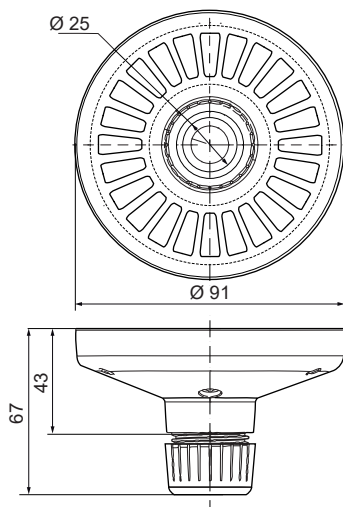

Serie 42

Accesorios comunes

975 420 01

Soporte fijación tubo

975 840 10

Pie con tubo ABS Ø 25 mm, 100 mm

Tubo aluminio Ø 25 mm

975 845 10	100 mm de long.
975 840 25	250 mm de long.
975 840 40	400 mm de long.
975 840 60	600 mm de long.
975 840 80	800 mm de long.

975 840 90

Soporte pie ABS para tubo Ø 25 mm

975 840 91

Soporte pie metálico para tubo Ø 25 mm

975 826 05

Soporte mural para fijación base con entrada de cable oculta

960 000 01

Soporte mural para máquina herramienta fijación tubo

975 840 01

Caja de superficie IP54 provista de junta para el paso lateral del cable de conexión

975 840 04

Caja de superficie IP54 provista de junta para el paso lateral del cable de conexión y base magnética

Serie 42

Opciones de montaje

Diagramas técnicos

420
420-8S
421
421-8S

975 420 01

975 840 10

975 840 90

975 840 91