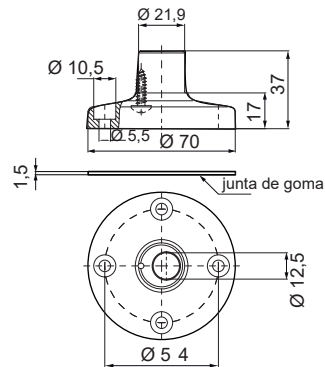

Serie 42

Accesorios comunes

975 420 01

Soporte fijación tubo

975 840 10

Pie con tubo ABS Ø 25 mm, 100 mm

Tubo aluminio Ø 25 mm

975 845 10	100 mm de long.
975 840 25	250 mm de long.
975 840 40	400 mm de long.
975 840 60	600 mm de long.
975 840 80	800 mm de long.

975 840 90

Soporte pie ABS para tubo Ø 25 mm

975 840 91

Soporte pie metálico para tubo Ø 25 mm

975 826 05

Soporte mural para fijación base con entrada de cable oculta

960 000 01

Soporte mural para máquina herramienta fijación tubo

975 840 01

Caja de superficie IP54 provista de junta para el paso lateral del cable de conexión

975 840 04

Caja de superficie IP54 provista de junta para el paso lateral del cable de conexión y base magnética

Serie 42

Opciones de montaje

Diagramas técnicos

420
420-8S
421
421-8S

975 420 01

975 840 10

975 840 90

975 840 91