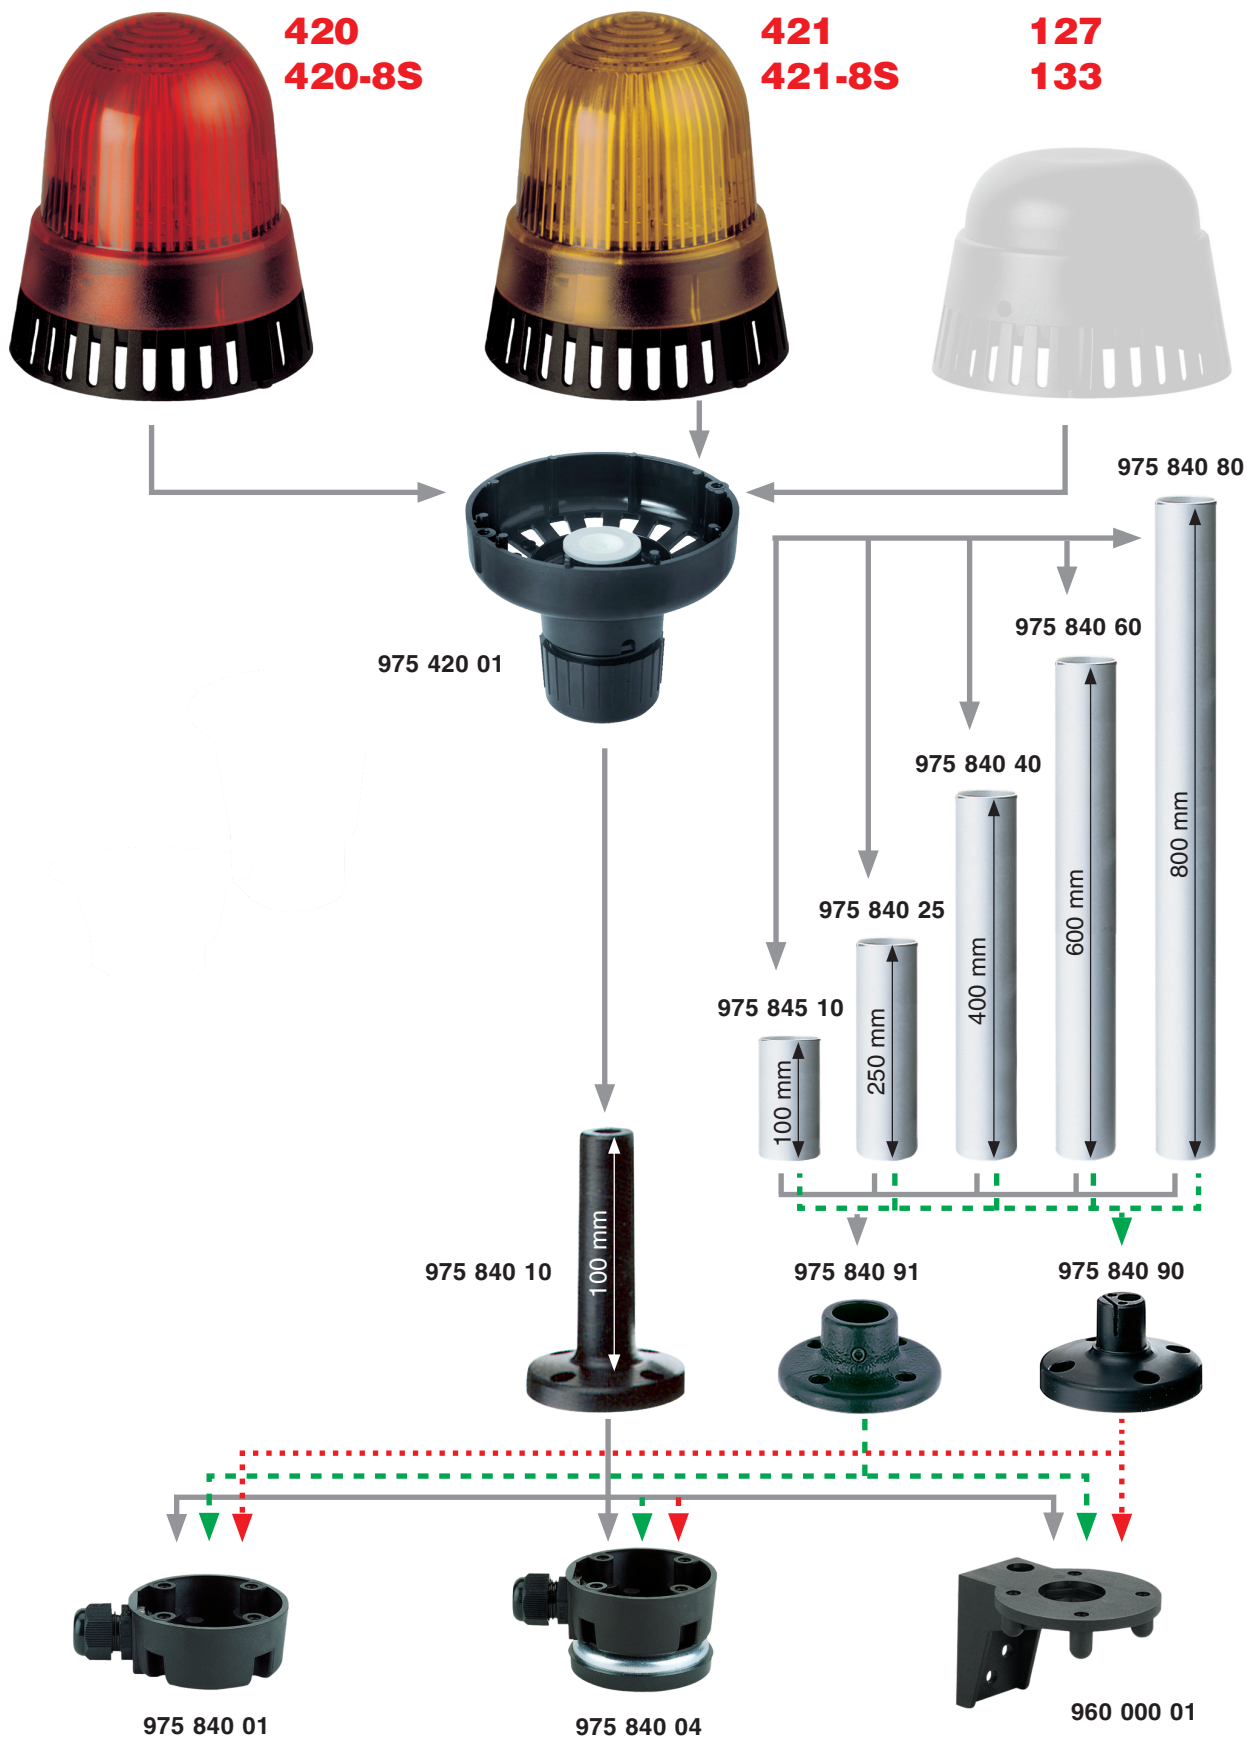

Serie 42

Accesorios comunes

975 420 01

Soporte fijación tubo

975 840 10

Pie con tubo ABS Ø 25 mm, 100 mm

Tubo aluminio Ø 25 mm

975 845 10	100 mm de long.
975 840 25	250 mm de long.
975 840 40	400 mm de long.
975 840 60	600 mm de long.
975 840 80	800 mm de long.

975 840 90

Soporte pie ABS para tubo Ø 25 mm

975 840 91

Soporte pie metálico para tubo Ø 25 mm

975 826 05

Soporte mural para fijación base con entrada de cable oculta

960 000 01

Soporte mural para máquina herramienta fijación tubo

975 840 01

Caja de superficie IP54 provista de junta para el paso lateral del cable de conexión

975 840 04

Caja de superficie IP54 provista de junta para el paso lateral del cable de conexión y base magnética

Serie 42

Opciones de montaje

Diagramas técnicos

420
420-8S
421
421-8S

975 420 01

975 840 10

975 840 90

975 840 91