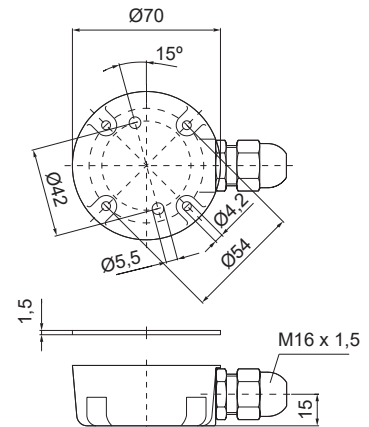

Serie 43

Accesorios comunes

975 430 01

Soporte fijación tubo

975 840 10

Pie con tubo ABS Ø 25 mm, 100 mm

Tubo aluminio Ø 25 mm

975 845 10	100 mm de long.
975 840 25	250 mm de long.
975 840 40	400 mm de long.
975 840 60	600 mm de long.
975 840 80	800 mm de long.

975 840 90

Soporte pie ABS para tubo Ø 25 mm

975 840 91

Soporte pie metálico para tubo Ø 25 mm

960 000 01

Soporte mural para máquina herramienta fijación tubo

975 840 01

Caja de superficie IP54 provista de junta para el paso lateral del cable de conexión

975 840 04

Caja de superficie IP54 provista de junta para el paso lateral del cable de conexión y base magnética

Serie 43

Opciones de montaje

430

431
431 X10

Diagramas técnicos

430
431
431 X10

975 430 01

975 840 10

975 840 90

975 840 91

975 826 05

960 000 01

975 840 01

975 840 04