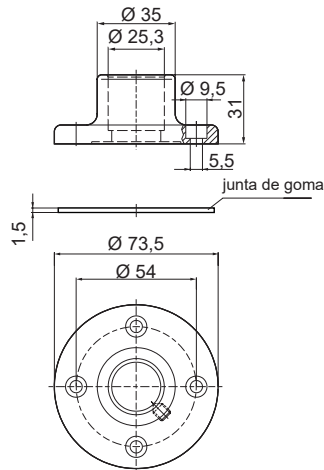

Serie 43

Accesorios comunes

975 430 01

Soporte fijación tubo

975 840 10

Pie con tubo ABS Ø 25 mm, 100 mm

Tubo aluminio Ø 25 mm

975 845 10	100 mm de long.
975 840 25	250 mm de long.
975 840 40	400 mm de long.
975 840 60	600 mm de long.
975 840 80	800 mm de long.

975 840 90

Soporte pie ABS para tubo Ø 25 mm

975 840 91

Soporte pie metálico para tubo Ø 25 mm

960 000 01

Soporte mural para máquina herramienta fijación tubo

975 840 01

Caja de superficie IP54 provista de junta para el paso lateral del cable de conexión

975 840 04

Caja de superficie IP54 provista de junta para el paso lateral del cable de conexión y base magnética

Serie 43

Opciones de montaje

430

431
431 X10

Diagramas técnicos

430
431
431 X10

975 430 01

975 840 10

975 840 90

975 840 91

975 826 05

960 000 01

975 840 01

975 840 04