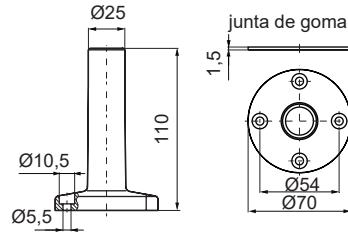

Diagramas técnicos

430
431
431 X10

975 430 01

975 840 10

975 840 90

975 840 91

975 826 05

960 000 01

975 840 01

975 840 04