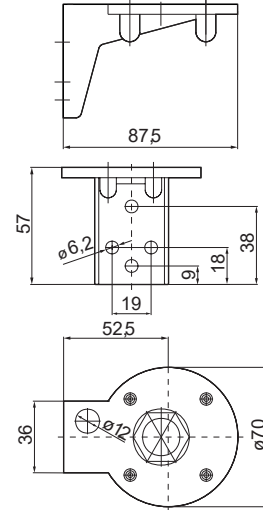

Serie 43

Accesorios comunes

975 430 01

Soporte fijación tubo

975 840 10

Pie con tubo ABS Ø 25 mm, 100 mm

Tubo aluminio Ø 25 mm

975 845 10	100 mm de long.
975 840 25	250 mm de long.
975 840 40	400 mm de long.
975 840 60	600 mm de long.
975 840 80	800 mm de long.

975 840 90

Soporte pie ABS para tubo Ø 25 mm

975 840 91

Soporte pie metálico para tubo Ø 25 mm

960 000 01

Soporte mural para máquina herramienta fijación tubo

975 840 01

Caja de superficie IP54 provista de junta para el paso lateral del cable de conexión

975 840 04

Caja de superficie IP54 provista de junta para el paso lateral del cable de conexión y base magnética

Serie 43

Opciones de montaje

430

431
431 X10

Diagramas técnicos

430
431
431 X10

975 430 01

975 840 10

975 840 90

975 840 91

975 826 05

960 000 01

975 840 01

975 840 04