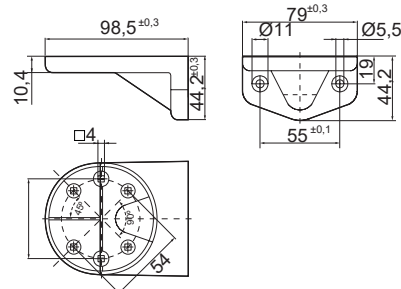

Serie 43

Accesorios comunes

975 430 01

Soporte fijación tubo

975 840 10

Pie con tubo ABS Ø 25 mm, 100 mm

Tubo aluminio Ø 25 mm

975 845 10	100 mm de long.
975 840 25	250 mm de long.
975 840 40	400 mm de long.
975 840 60	600 mm de long.
975 840 80	800 mm de long.

975 840 90

Soporte pie ABS para tubo Ø 25 mm

975 840 91

Soporte pie metálico para tubo Ø 25 mm

960 000 01

Soporte mural para máquina herramienta fijación tubo

975 840 01

Caja de superficie IP54 provista de junta para el paso lateral del cable de conexión

975 840 04

Caja de superficie IP54 provista de junta para el paso lateral del cable de conexión y base magnética

Serie 43

Opciones de montaje

430

431
431 X10

Diagramas técnicos

430
431
431 X10

975 430 01

975 840 10

975 840 90

975 840 91

975 826 05

960 000 01

975 840 01

975 840 04