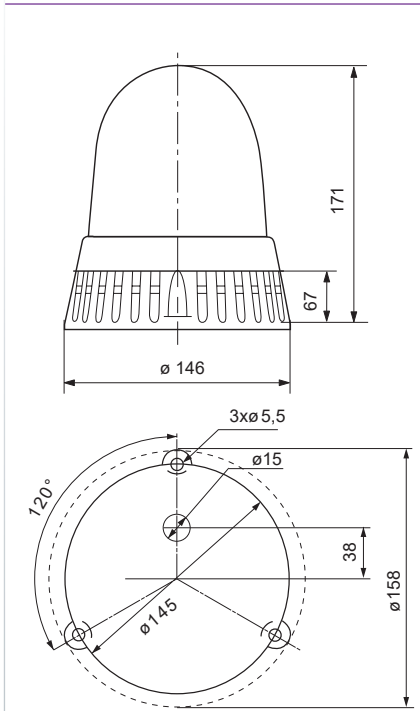

975 840 90

Soporte pie ABS para tubo Ø 25 mm

975 840 91

Soporte pie metálico para tubo Ø 25 mm

960 000 01

Soporte mural para máquina herramienta fijación tubo

975 840 01

Caja de superficie IP54 provista de junta para el paso lateral del cable de conexión

975 840 04

Caja de superficie IP54 provista de junta para el paso lateral del cable de conexión y base magnética

Serie 43

Opciones de montaje

430

431
431 X10

Diagramas técnicos

430
431
431 X10