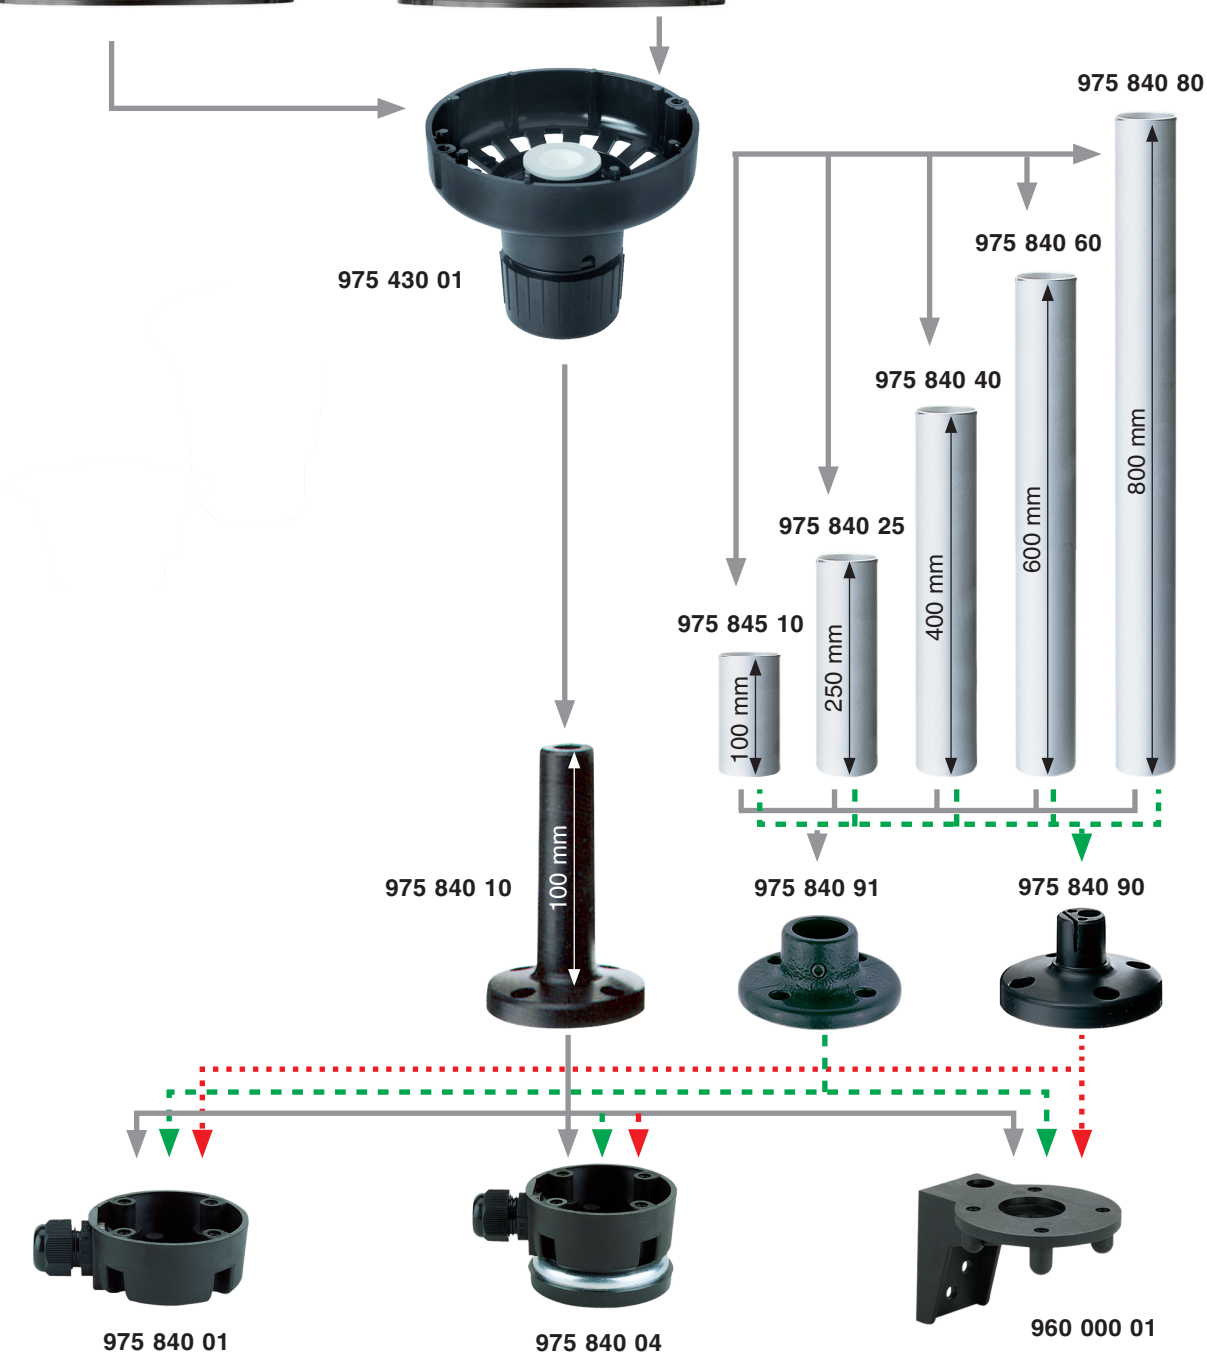

Serie 43

Accesorios comunes

975 430 01

Soporte fijación tubo

975 840 10

Pie con tubo ABS Ø 25 mm, 100 mm

Tubo aluminio Ø 25 mm

975 845 10	100 mm de long.
975 840 25	250 mm de long.
975 840 40	400 mm de long.
975 840 60	600 mm de long.
975 840 80	800 mm de long.

975 840 90

Soporte pie ABS para tubo Ø 25 mm

975 840 91

Soporte pie metálico para tubo Ø 25 mm

960 000 01

Soporte mural para máquina herramienta fijación tubo

975 840 01

Caja de superficie IP54 provista de junta para el paso lateral del cable de conexión

975 840 04

Caja de superficie IP54 provista de junta para el paso lateral del cable de conexión y base magnética

Serie 43

Opciones de montaje

430

431
431 X10

Diagramas técnicos

430
431
431 X10

975 430 01

975 840 10

975 840 90

975 840 91

975 826 05

960 000 01

975 840 01

975 840 04