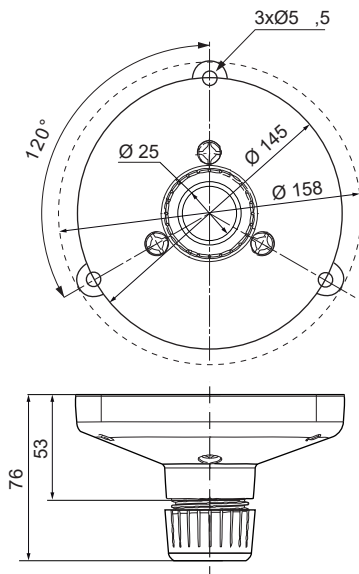

Serie 43

Accesorios comunes

975 430 01

Soporte fijación tubo

975 840 10

Pie con tubo ABS Ø 25 mm, 100 mm

Tubo aluminio Ø 25 mm

975 845 10	100 mm de long.
975 840 25	250 mm de long.
975 840 40	400 mm de long.
975 840 60	600 mm de long.
975 840 80	800 mm de long.

975 840 90

Soporte pie ABS para tubo Ø 25 mm

975 840 91

Soporte pie metálico para tubo Ø 25 mm

960 000 01

Soporte mural para máquina herramienta fijación tubo

975 840 01

Caja de superficie IP54 provista de junta para el paso lateral del cable de conexión

975 840 04

Caja de superficie IP54 provista de junta para el paso lateral del cable de conexión y base magnética

Serie 43

Opciones de montaje

430

431
431 X10

Diagramas técnicos

430
431
431 X10

975 430 01

975 840 10

975 840 90

975 840 91

975 826 05

960 000 01

975 840 01

975 840 04