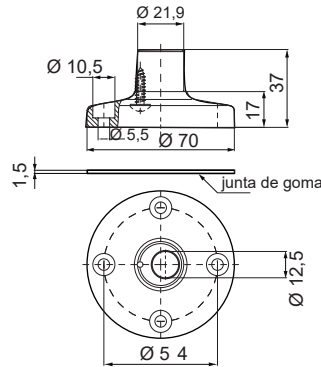

Diagramas técnicos

430
431
431 X10

975 430 01

975 840 10

975 840 90

975 840 91

975 826 05

960 000 01

975 840 01

975 840 04