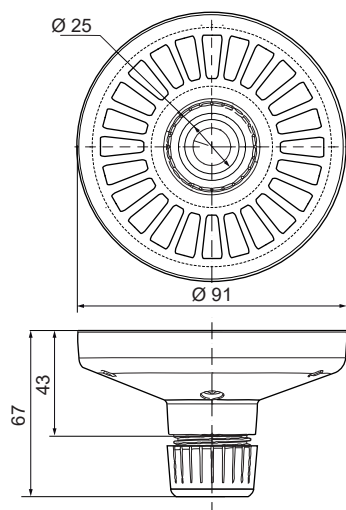

### Accesorios comunes

**975 420 01**

Soporte fijación tubo

**975 840 10**

Pie con tubo ABS Ø 25 mm, 100 mm

**Tubo aluminio Ø 25 mm**

975 845 10	100 mm de long.
975 840 25	250 mm de long.
975 840 40	400 mm de long.
975 840 60	600 mm de long.
975 840 80	800 mm de long.

**975 840 04**

Caja de superficie IP54 provista de junta para el paso lateral del cable de conexión y base magnética

## Zumbadores

Opciones de montaje

## Diagramas técnicos

127  
133

975 420 01

975 840 10

975 840 90

975 840 91

975 826 05

960 000 01