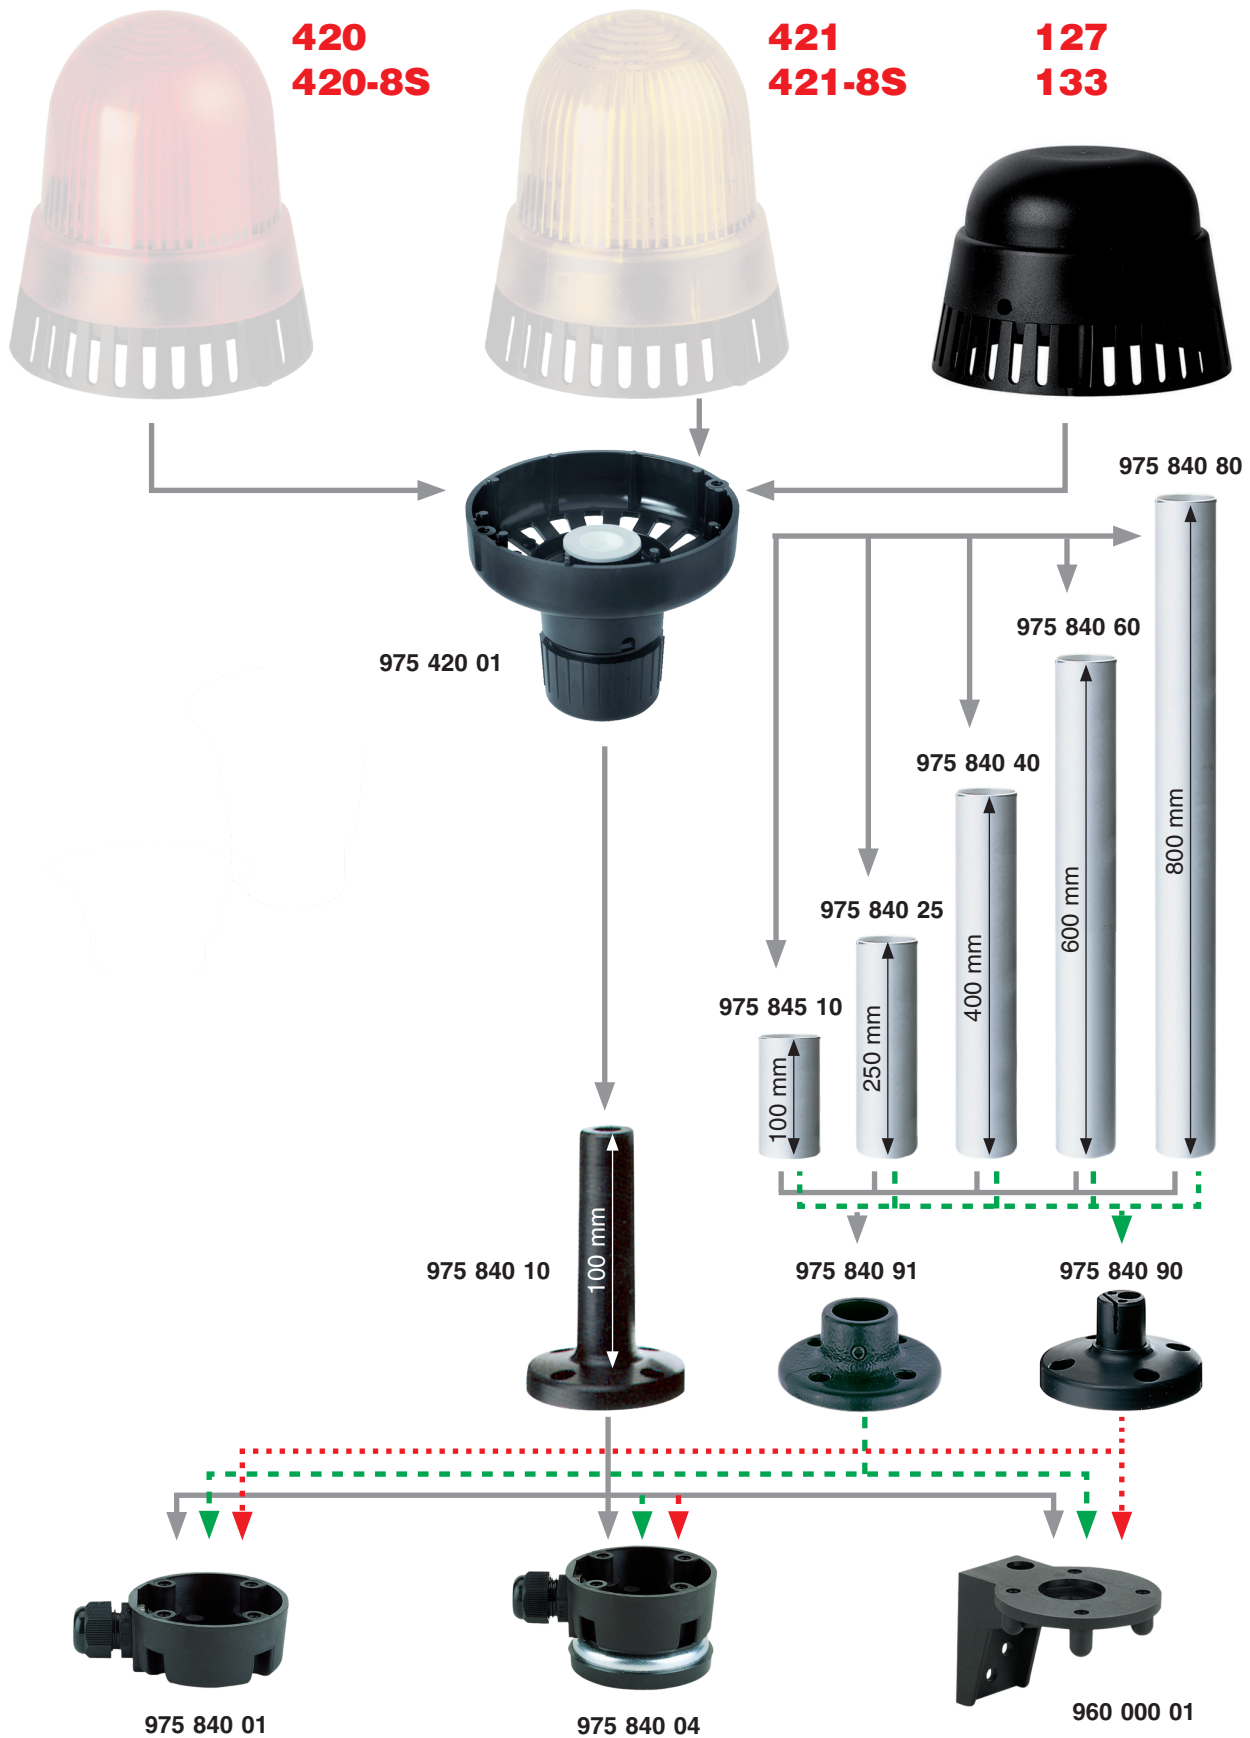

### Accesorios comunes

**975 420 01**

Soporte fijación tubo

**975 840 10**

Pie con tubo ABS Ø 25 mm, 100 mm

**Tubo aluminio Ø 25 mm**

975 845 10	100 mm de long.
975 840 25	250 mm de long.
975 840 40	400 mm de long.
975 840 60	600 mm de long.
975 840 80	800 mm de long.

**975 840 90**

Soporte pie ABS para tubo Ø 25 mm

**975 840 91**

Soporte pie metálico para tubo Ø 25 mm

**960 000 01**

Soporte mural para máquina herramienta fijación tubo

**975 840 01**

Caja de superficie IP54 provista de junta para el paso lateral del cable de conexión

**975 840 04**

Caja de superficie IP54 provista de junta para el paso lateral del cable de conexión y base magnética

## Diagramas técnicos

127  
133

975 420 01

975 840 10

975 840 90

975 840 91

975 826 05

960 000 01