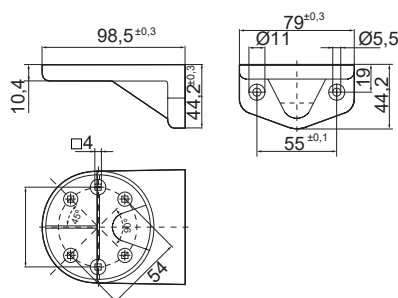

### Accesorios comunes

**975 420 01**

Soporte fijación tubo

**975 840 10**

Pie con tubo ABS Ø 25 mm, 100 mm

**Tubo aluminio Ø 25 mm**

975 845 10	100 mm de long.
975 840 25	250 mm de long.
975 840 40	400 mm de long.
975 840 60	600 mm de long.
975 840 80	800 mm de long.

## Zumbadores

Opciones de montaje

## Diagramas técnicos

127  
133

975 420 01

975 840 10

975 840 90

975 840 91

975 826 05

960 000 01