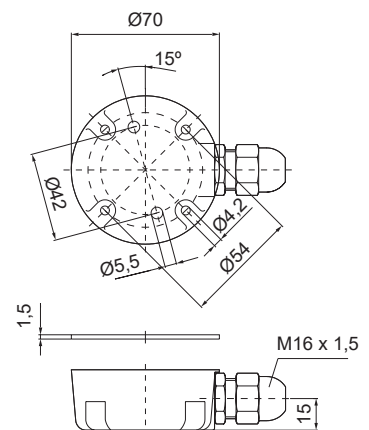

Diagramas técnicos

127
133

975 420 01

975 840 10

975 840 90

975 840 91

975 826 05

960 000 01

975 840 01

975 840 04