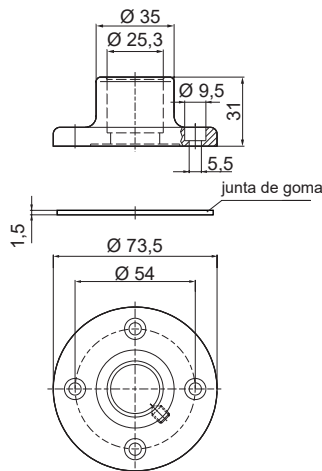

### Accesorios comunes

**975 420 01**

Soporte fijación tubo

**975 840 10**

Pie con tubo ABS Ø 25 mm, 100 mm

**Tubo aluminio Ø 25 mm**

975 845 10	100 mm de long.
975 840 25	250 mm de long.
975 840 40	400 mm de long.
975 840 60	600 mm de long.
975 840 80	800 mm de long.

## Zumbadores

Opciones de montaje

## Diagramas técnicos

127  
133

975 420 01

975 840 10

975 840 90

975 840 91

975 826 05

960 000 01