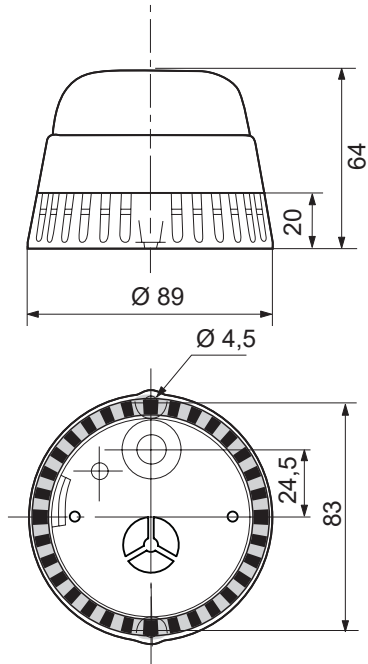

### Accesorios comunes

**975 420 01**

Soporte fijación tubo

**975 840 10**

Pie con tubo ABS Ø 25 mm, 100 mm

**Tubo aluminio Ø 25 mm**

975 845 10	100 mm de long.
975 840 25	250 mm de long.
975 840 40	400 mm de long.
975 840 60	600 mm de long.
975 840 80	800 mm de long.

## Zumbadores

Opciones de montaje

## Diagramas técnicos

127  
133

975 420 01

975 840 10

975 840 90

975 840 91

975 826 05

960 000 01