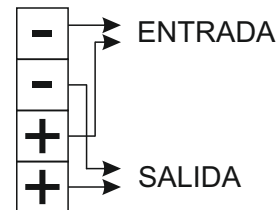

Fernando
Carrasco
S.A.

ISO 9001
BUREAU VERITAS
Certification

Señalización Acústica y Luminosa
Sistemas de Seguridad

Hoja de Instrucciones nº 02062022

FCAM

AVISADOR MIXTO

EN54-3

Luz intermitente de LED en color rojo
32 sonidos seleccionables con volumen ajustable
Alto rendimiento acústico
Bajo consumo

CARACTERÍSTICAS TÉCNICAS

Alimentación:	24V c.c. +/-15% (Ref.: FCAM-R)	
	24V c.c.a. (Ref.: FCAM24CA-R)	
	48-230V c.c.a. (Ref.: FCAM230-R)	
Consumo máximo:	40mA	18-28V CC
Audición máxima:	114 dB (A)	
Protección:	IP 65	
Temperatura de trabajo:	+55 / -25°C	
Peso:	278 gr.	

Dimensiones:

(Altura x Diámetro): 110 mm x 92,5 mm

Construcción: Base: ABS

Tulipa: Policarbonato translúcido

Contenedor:

Troquelado para un fácil montaje de prensaestopas

Terminal: Regleta (entrada / salida)