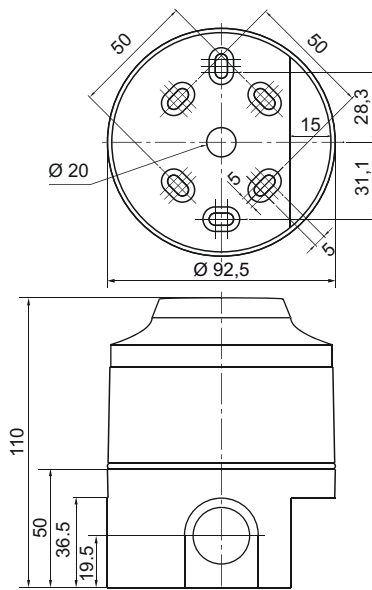

Dimensiones:

(Altura x Diámetro): 110 mm x 92,5 mm

Construcción: Base: ABS

Tulipa: Policarbonato translúcido

Contenedor:

Troquelado para un fácil montaje de prensaestopas

Terminal: Regleta (entrada / salida)

Sección cable: de 0,5 a 2,5 mm²

Salida de sonido: Frontal

Base para entrada tubo (incluida)

Nº de Tono	Tipo de tono	Código	Salida en dB a 1Mtr.	Corriente en mA
1	Alterno 800/970 Hz a 2Hz	00000	80	15,1
2	Modulado 800/970 Hz a 7Hz	00001	79	16,1
3	Modulado 800/970 Hz a 1Hz	00010	101	14,5
4	Continuo a 2850 Hz	00011	110	37,4
5	Modulado 2400/2850 Hz a 7Hz	00100	109	25,4
6	Modulado 2400/2850 Hz a 1Hz	00101	112	24,2
7	Whoop Lento	00110	101	14,7
8	Modulado 1200/500 Hz a 1Hz	00111	100	15,7
9	Bitonal 2400/2850Hz a 2Hz	01000	112	26,4
10	Intermitente a 970 Hz a 1Hz	01001	102	13,0
11	Bitonal 800/970Hz a 1Hz	01010	103	16,2
12	Intermitente a 2850 Hz a 1Hz	01011	114	13,7
13	970Hz 1/4 Seg. ON 1 Seg. OFF	01100	98	13,0
14	Continuo a 970 Hz	01101	106	19,9
15	554Hz 100mSeg. 440Hz 400mSeg.	01110	97	14,5
16	Intermitente 660Hz 150mSeg. ON/OFF	01111	93	14,7
17	Intermitente 600Hz 1,8Seg. ON/OFF	10000	96	12,5
18	Intermitente 600Hz 6,5Seg ON 13 Seg. OFF	10001	96	12,9
19	Continuo a 660Hz	10010	95	15,0
20	Bitonal 554/440 Hz a 1Hz	10011	100	14,7
21	Intermitente a 660 Hz a 1Hz	10100	95	13,1
22	Intermitente a 2850 Hz 150mSeg. ON 100mSeg. OFF	10101	111	16,1
23	Modulado 800/970 Hz a 50Hz	10110	98	17,7
24	Modulado 2400/2850 Hz a 50Hz	10111	109	33,7
25	Intermitente 970 Hz 500mSeg. ON/OFF	11000	102	13,0
26	Intermitente 2850 Hz 500mSeg. ON/OFF	11001	114	13,5
27	Continuo a 4Khz	11010	108	26,5
28	Intermitente 400 Hz 500mSeg. ON/OFF	11011	98	14,2
29	Intermitente 400 Hz 500mSeg. ON 250mSeg. OFF	11100	95	13,5
30	Modulado 320/480 Hz a 40Hz	11101	95	14,0
31	Intermitente 2KHz 200mSeg. ON 500mSeg. OFF	11110	108	14,0
32	OFF (Sin sonido)	11111	0	0